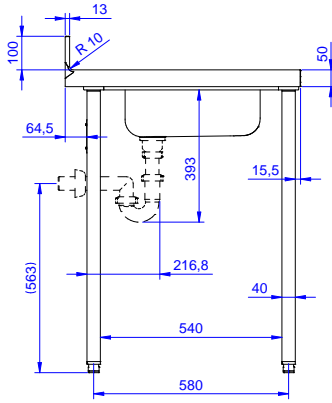

Konstruksiyon

- 10 mm yarıçaplı köşeli ve 13 mm derinlikte 100 mm yükseklikte sırt.
- Üst tabla 50 mm yükseklikte, Scotch Brite yüzey sonlandırmaya sahip ve 15/10 kalınlıkta 304 AISI paslanmaz çeliktir; kenarları damlatmaz ve köşeleri kaynaklıdır.
- 50 mm çapında yuvarlak bacaklar 304 AISI paslanmaz çeliktir, yüksekliği +0/-40 mm ayarlanabilir.
- Demonte olarak teslim edilir.
- Tek parça halinde preslenmiş evye (400x400x200 mm); taşma borusu ve drenaj deliği bulunur.
- Her ihtiyaca uygun farklı musluk mevcuttur.
- Sırtlı arka bölüm tümüyle kaynaklı paslanmaz çelik profil ile kapatılmıştır.
- Tamamen AISI 304 paslanmaz çelikten yapılmış ağır hizmet tipi konstrüksiyon maksimum dayanıklılık sağlar.

Opsiyonel Aksesuarlar

- Tekli çekmece, GN 1/1 - 400 mm PNC 855280
- 4'lü çekmece bloğu - 600 mm PNC 855281
- 1400 mm tezgahlar için taban rafı PNC 855283
- 4'lü tekerlek kiti, 2'si frenli, çap 100 mm, Premium PNC 855288
- 1400 mm tezgahlar için 3 taraflı çerçeve PNC 855291
- İlave çekmeceler, 600 mm (2,3,4 çekmece) PNC 855295
- İlave çekmeceler, GN 1/1 - 400 mm (2,3,4 çekmece) PNC 855298
- Tekli plastik sifon 1,5" PNC 855306
- Dirsek kontrollü batarya ¾", kuğu boyunlu, tek gövdeli PNC 855322
- Dirsek kontrollü batarya ¾", kısa kuğu boyunlu, tek gövdeli PNC 855323
- Ayak pedallı, kuğu boyunlu batarya (sıcak-soğuk su girişi) ¾" PNC 855328

Onay: _____

Experience the Excellence
www.electroluxprofessional.com
professional@electroluxprofessional.com

Ön

Yan

D = Drenaj

Üst

Temel bilgiler:

Dış boyutlar, Genişlik: 133062 (TL1410SXEN)	1400 mm
Dış boyutlar, Derinlik:	700 mm
Dış boyutlar, Yükseklik:	900 mm
Sırt boyutları, Yükseklik:	100 mm
Sırt boyutları, Derinlik:	13 mm
Sırt boyutları, Yarı Çap:	R=10
Evyeye sayısı:	1
Evyeye boyutları:	400x400xH250
Üst tabla kalınlığı:	50 mm
Net ağırlık:	45 kg