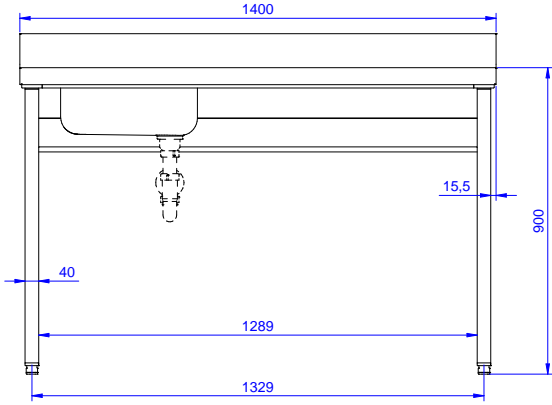

Konstruksiyon

- 10 mm yarıçaplı köşeli ve 13 mm derinlikte 100 mm yükseklikte sırt.
- Üst tabla 50 mm yükseklikte, Scotch Brite yüzey sonlandırmaya sahip ve 15/10 kalınlıkta 304 AISI paslanmaz çeliktir; kenarları damlatmaz ve köşeleri kaynaklıdır.
- 50 mm çapında yuvarlak bacaklar 304 AISI paslanmaz çeliktir, yüksekliği +0/-40 mm ayarlanabilir.
- Demonte olarak teslim edilir.
- Tek parça halinde preslenmiş evye (400x400x200 mm); taşma borusu ve drenaj deliği bulunur.
- Her ihtiyaca uygun farklı musluk mevcuttur.
- Sırtlı arka bölüm tümüyle kaynaklı paslanmaz çelik profil ile kapatılmıştır.
- Tamamen AISI 304 paslanmaz çelikten yapılmış ağır hizmet tipi konstrüksiyon maksimum dayanıklılık sağlar.

Opsiyonel Aksesuarlar

- Tekli çekmece, GN 1/1 - 400 mm PNC 855280
- 4'lü çekmece bloğu - 600 mm PNC 855281
- 1400 mm tezgahlar için taban rafı PNC 855283
- 4'lü tekerlek kiti, 2'si frenli, çap 100 mm, Premium PNC 855288
- 1400 mm tezgahlar için 3 taraflı çerçeve PNC 855291
- İlave çekmeceler, 600 mm (2,3,4 çekmece) PNC 855295
- İlave çekmeceler, GN 1/1 - 400 mm (2,3,4 çekmece) PNC 855298
- Tekli plastik sifon 1,5" PNC 855306
- Dirsek kontrollü batarya ¾", kuğu boyunlu, tek gövdeli PNC 855322
- Dirsek kontrollü batarya ¾", kısa kuğu boyunlu, tek gövdeli PNC 855323
- Ayak pedallı, kuğu boyunlu batarya (sıcak-soğuk su girişi) ¾" PNC 855328

Onay: _____

Experience the Excellence
www.electroluxprofessional.com
professional@electroluxprofessional.com

Ön

Yan

D = Drenaj

Üst

Temel bilgiler:

Dış boyutlar, Genişlik: 133062 (TL1410SXEN)	1400 mm
Dış boyutlar, Derinlik:	700 mm
Dış boyutlar, Yükseklik:	900 mm
Sırt boyutları, Yükseklik:	100 mm
Sırt boyutları, Derinlik:	13 mm
Sırt boyutları, Yarı Çap:	R=10
Evyeye sayısı:	1
Evyeye boyutları:	400x400xH250
Üst tabla kalınlığı:	50 mm
Net ağırlık:	45 kg