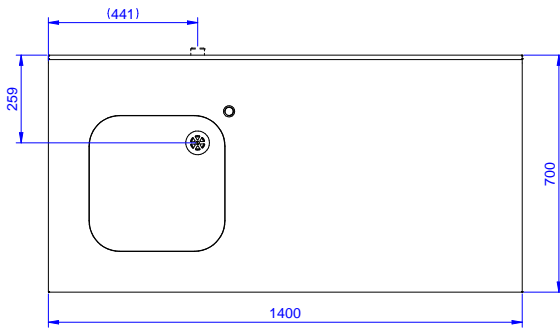

Onay: _____

Experience the Excellence
www.electroluxprofessional.com
professional@electroluxprofessional.com

Ön

Yan

D = Drenaj

Üst

Temel bilgiler:

Dış boyutlar, Genişlik: 133062 (TL1410SXEN)	1400 mm
Dış boyutlar, Derinlik:	700 mm
Dış boyutlar, Yükseklik:	900 mm
Sırt boyutları, Yükseklik:	100 mm
Sırt boyutları, Derinlik:	13 mm
Sırt boyutları, Yarı Çap:	R=10
Evyeye sayısı:	1
Evyeye boyutları:	400x400xH250
Üst tabla kalınlığı:	50 mm
Net ağırlık:	45 kg